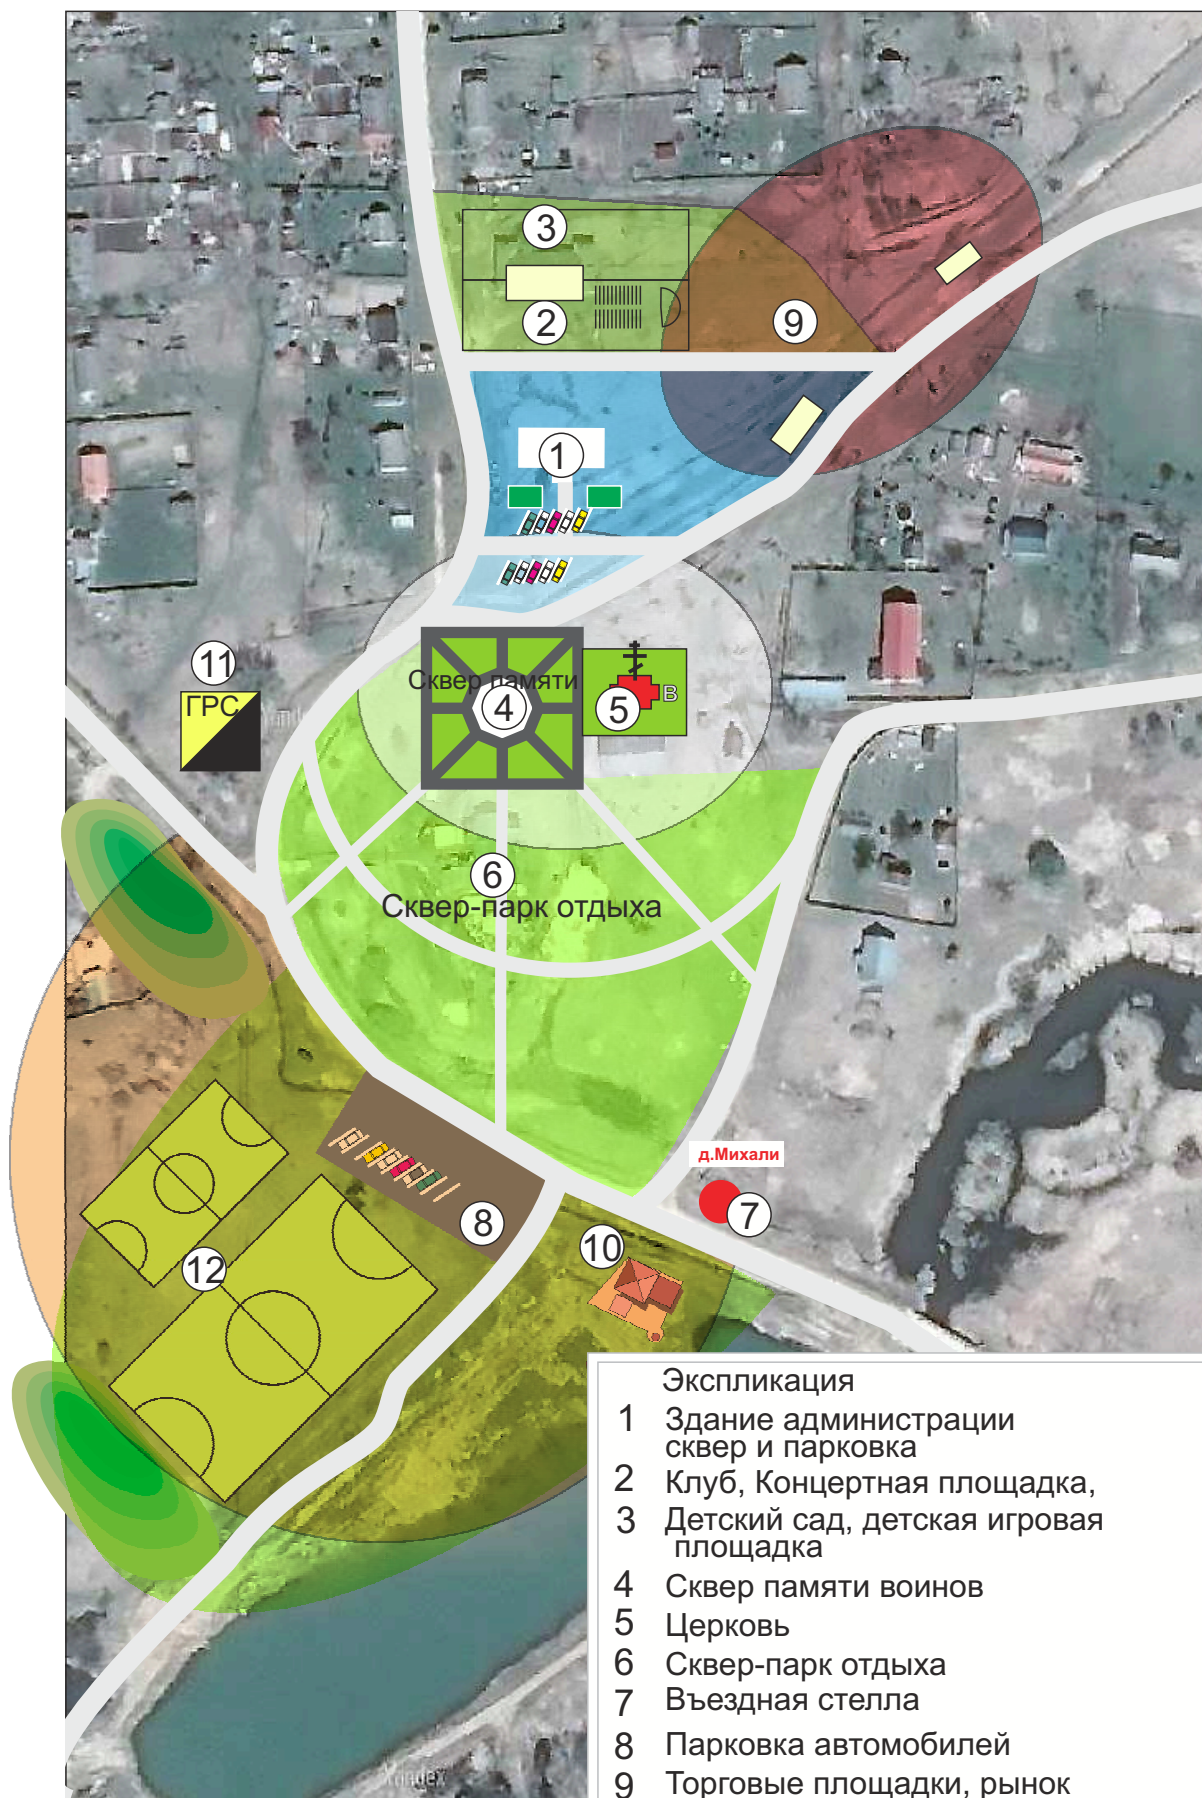

Схема инфраструктуры деревни Михали

Экспликация

- 1 Здание администрации сквер и парковка
- 2 Клуб, Концертная площадка,
- 3 Детский сад, детская игровая площадка
- 4 Сквер памяти воинов
- 5 Церковь
- 6 Сквер-парк отдыха
- 7 Въездная стелла
- 8 Парковка автомобилей
- 9 Торговые площадки, рынок
- 10 Придорожные кафе
- 11 Газораспределительная станция
- 12 Спортивная площадка

Логика развития инфраструктуры объектов деревни Михали

Схема взаимодействия инфраструктурных зон

Условные обозначения

- А Духовно воспитательная зона
Церковь, парк памяти
- Б Административная зона
Административные учреждения, библиотека, Медицинский пункт
- В Торгово развлекательные зоны
Магазины, пункты обслуживания населения
- Г Спортивно оздоровительная зона
Спортивные площадки, кафе
- Д Зона детского и семейного отдыха
Клуб, Концертная площадка
Детский сад, детская игровая площадка